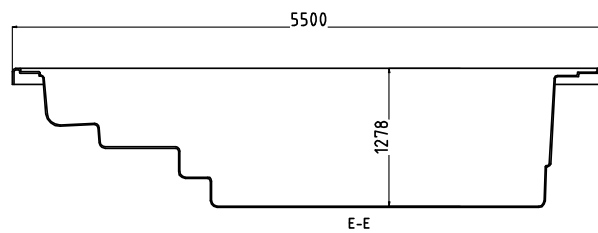

8		Heat Pump Ready Union		1	pc
7		Blower	01.03.05.0419	1	pcs
6		Circulation Pump	01.03.05.0525	1	pcs
5		3HP Single Speed Pump	01.03.05.0552	4	pc
4		Control Box	01.03.05.0131	1	pc
3		Control Panel	01.03.05.0134	1	pc
2		CP Ozone Generator	01.03.05.0035	1	pcs
1		Drain Valve	01.03.03.0450	1	pc
NO	ICON	DESCRIPTION	PART #	QTY	UNIT
			Edition:17/07/2018	ZC.AS55.0001