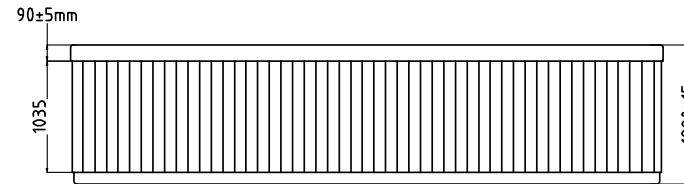

8		Heat Pump Ready Union		1	pc
7		Blower	01.03.05.0419	1	pcs
6		Circulation Pump	01.03.05.0525	1	pcs
5		3HP Single Speed Pump	01.03.05.0552	3	pc
4		Control Box	01.03.05.0130	1	pc
3		Control Panel	01.03.05.0133	1	pc
2		CP Ozone Generator	01.03.05.0035	1	pcs
1		Drain Valve	01.03.03.0450	1	pc
NO	ICON	DESCRIPTION	PART #	QTY	UNIT