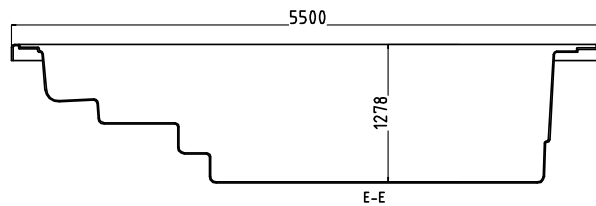

8		Heat Pump Ready Union		1	pc
7		Blower	01.03.05.0419	1	pcs
6		Circulation Pump	01.03.05.0525	1	pcs
5		3HP Single Speed Pump	01.03.05.0552	3	pc
4		Control Box	01.03.05.0130	1	pc
3		Control Panel	01.03.05.0133	1	pc
2		CP Ozone Generator	01.03.05.0035	1	pcs
1		Drain Valve	01.03.03.0450	1	pc
NO	ICON	DESCRIPTION	PART #	QTY	UNIT