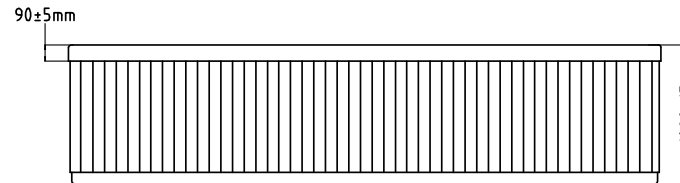

7		Heat Pump Ready Union		1	pc
6		Circulation Pump	01.03.05.0525	1	pcs
5		3HP Single Speed Pump	01.03.05.0552	2	pc
4		Control Box	01.03.05.0130	1	pc
3		Control Panel	01.03.05.0133	1	pc
2		CP Ozone Generator	01.03.05.0035	1	pcs
1		Drain Valve	01.03.03.0450	1	pc
NO	ICON	DESCRIPTION	PART #	QTY	UNIT
Edition:17/07/2018			ZC.AS55.0003