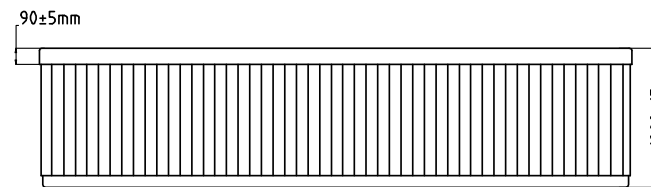

8		Heat Pump Ready Union		1	pc
7		Blower	01.03.05.0419	1	pcs
6		Circulation Pump	01.03.05.0525	1	pcs
5		3HP Single Speed Pump	01.03.05.0552	4	pc
4		Control Box	01.03.05.0131	1	pc
3		Control Panel	01.03.05.0134	1	pc
2		CP Ozone Generator	01.03.05.0035	1	pcs
1		Drain Valve	01.03.03.0450	1	pc
NO	ICON	DESCRIPTION	PART #	QTY	UNIT
			Edition:17/07/2018	ZC.AS55.0001